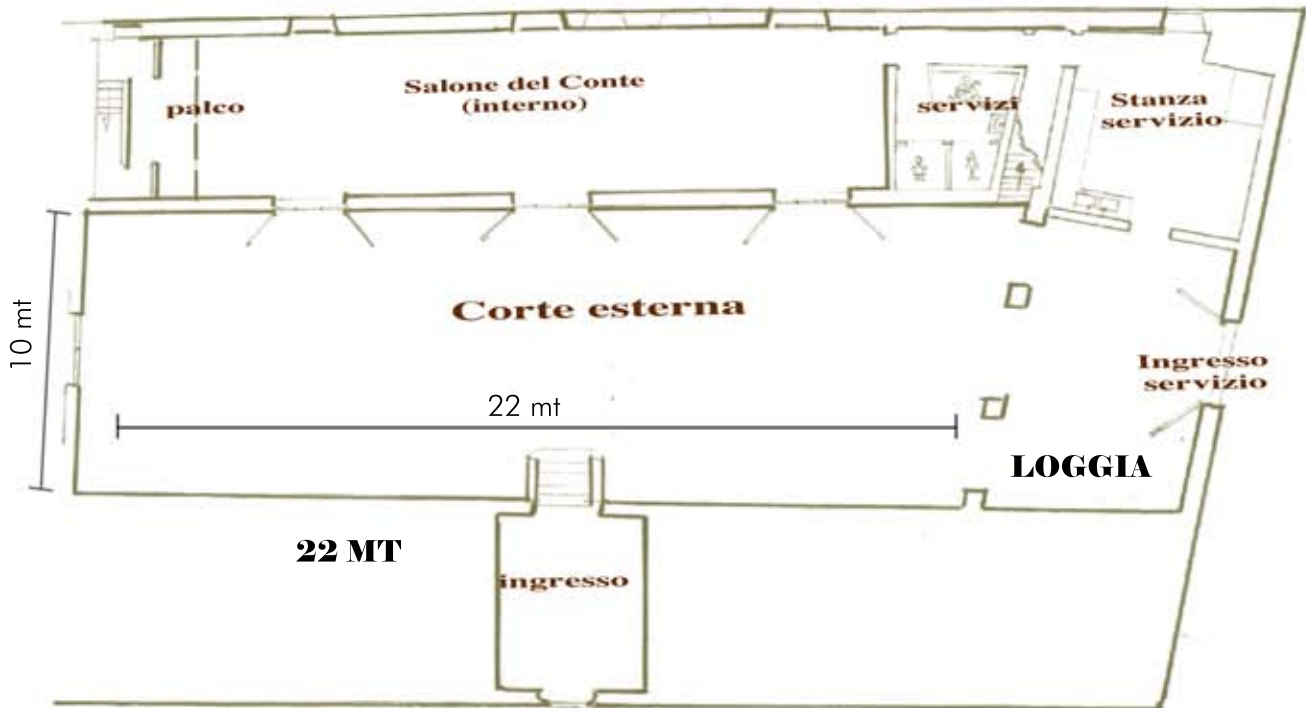

Piantina degli spazi per ricevimenti e meeting

Capacità e disposizioni

Tavolo unico	teatro	aula	Ferro cavallo	Tavolo quadrato	banchetti	ricevimenti		Mq.
60	120	60	50	60	100	120	Salone del conte	150
80	240	100	80	80	200	250	Corte	275

Tenuta Il Corno - Via Malafrasca, 64 50026 San Casciano Val di Pesa - Firenze - Italia
 Tel: +39 055 824851 Fax +39 055 8248035